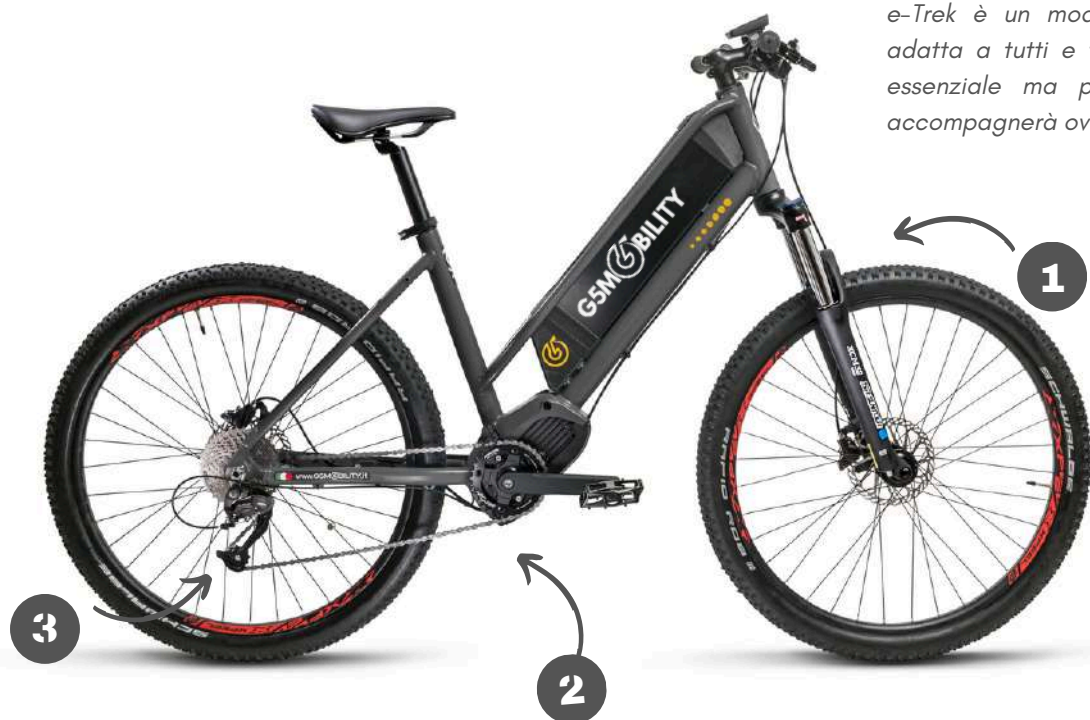

Grinta ed affidabilità sono le parole chiave che descrivono questa e-bike, nata per affrontare senza timori gli itinerari off-road. Il confort di guidare in sicurezza su qualsiasi tipo di terreno

1 FORCELLA SUNTOUR

2 MOTORE CONTROLLATO IN COPPIA

Affronta anche le salite più impegnative senza difficoltà

3 SELLA CONFORT

Grazie alla sella robusta e imbottita ti godrai in comodità il tuo viaggio

TELAIO	Alluminio Serie 7000
FORCELLA	Ammortizzata
MOTORE	Active torque 80Nm
GUARNITURA	42 Denti
DERAGLIATORE POST	8 Velocità
LEVA CAMBIO	8 Velocità
FRENI	A disco meccanici
CASSETTA	8 Velocità
RUOTE	27.5
STELO	Orientabile
MANUBRIO	City
TUBO SELLA	Alluminio Ø 31.6mm
SELLA	Molleggiata
COPERTONI	City
BATTERIA	460Wh
ACCESSORI	Parafanghi, portapacchi, luci integrate, cavalletto presa usb

e-Trek è un modello MTB che si adatta a tutti e tutto. Una e-bike essenziale ma prestante, che ti accompagnerà ovunque tu voglia

1 FORCELLA AMMORTIZZATA

La forcella ammortizzata permette di viaggiare con il massimo di confort.